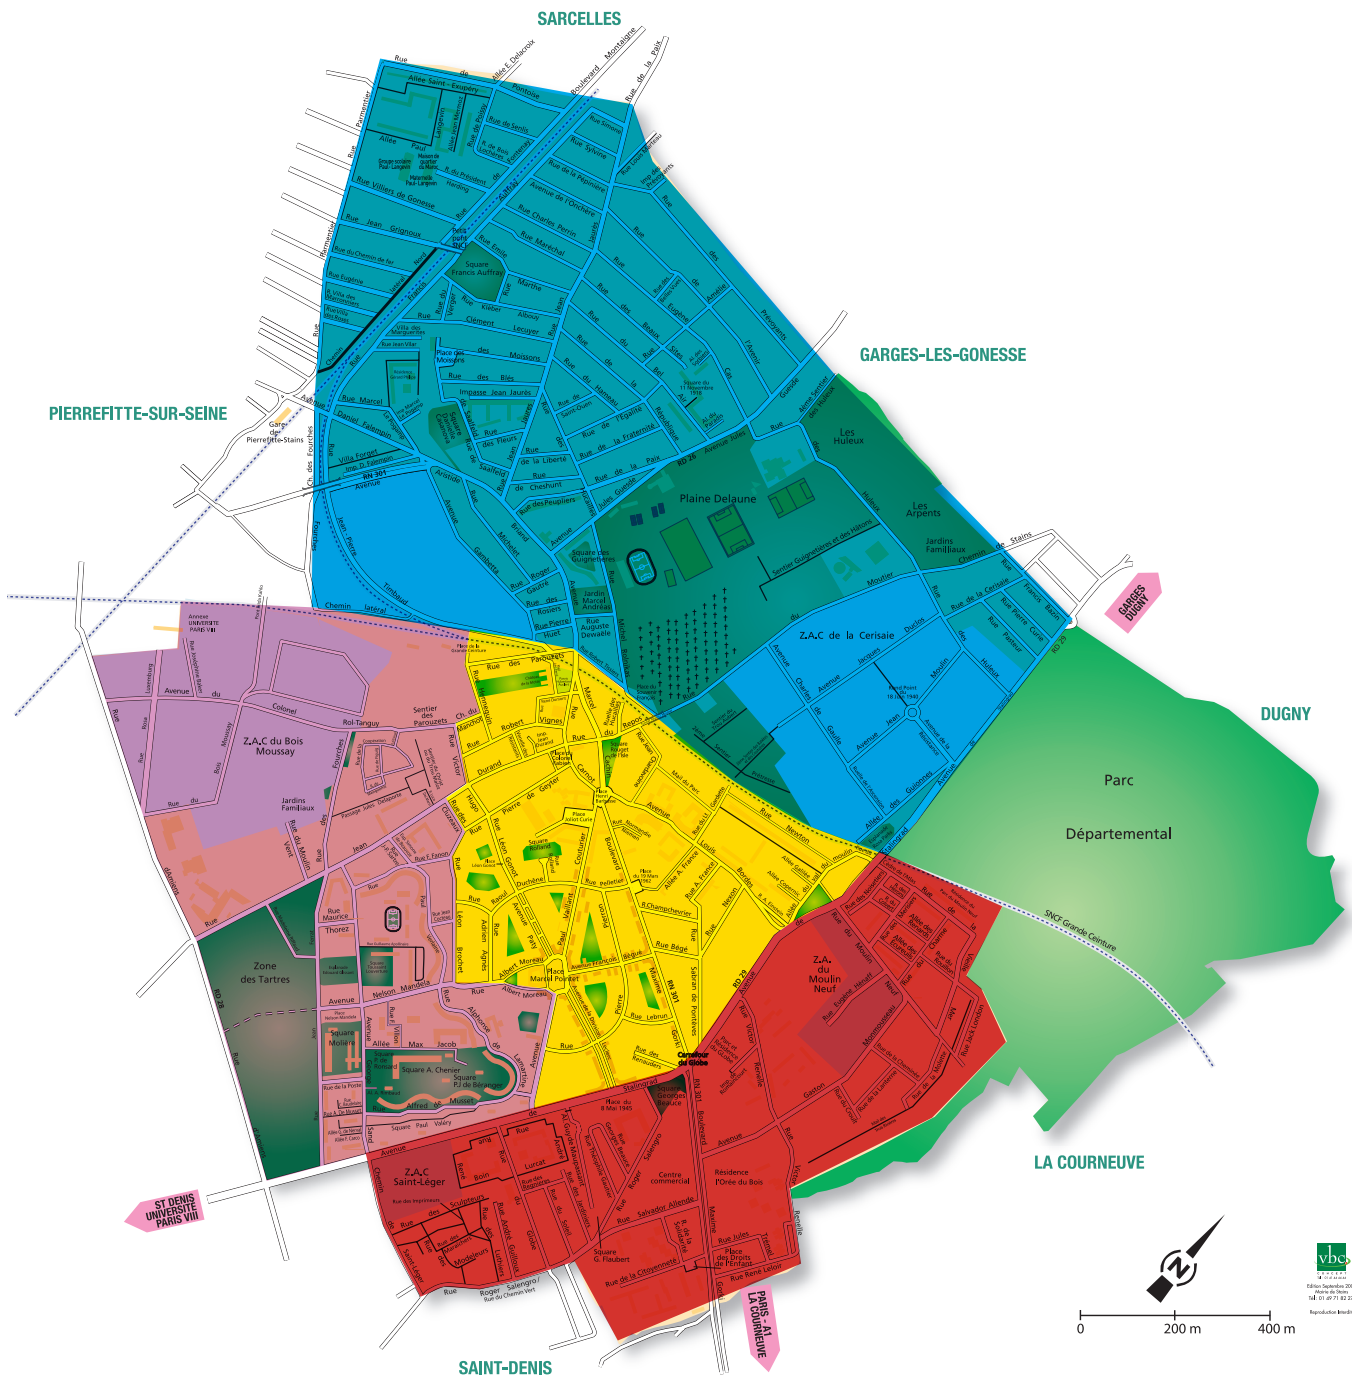

NOUVELLE SECTORISATION DES QUARTIERS

SECTEUR NORD

La Cerisaie
Avenir
Maroc
Parouzet

SECTEUR CENTRE

Centre-ville
Cit -jardin
Ch teau de la Motte
Bordes
Pr tresse

SECTEUR SUD

Moulin Neuf
Globe
Renelle
Croix-Blanche
Trois Rivi res
Lur at/Boin
Allende
Stains Village

SECTEUR OUEST

Clos Saint-Lazare
ZAC
Bois Moussay

NOUVELLE SECTORISATION DES QUARTIERS

SECTEUR NORD

La Cerisaie
Avenir
Maroc
Parouzet

SECTEUR CENTRE

Centre-ville
Cité-jardin
Château de la Motte
Bordes
Prêtresse

SECTEUR SUD

Moulin Neuf
Globe
Renelle
Croix-Blanche
Trois Rivières
Lurçat/Boin
Allende
Stains Village

SECTEUR OUEST

Clos Saint-Lazare
ZAC
Bois Moussay